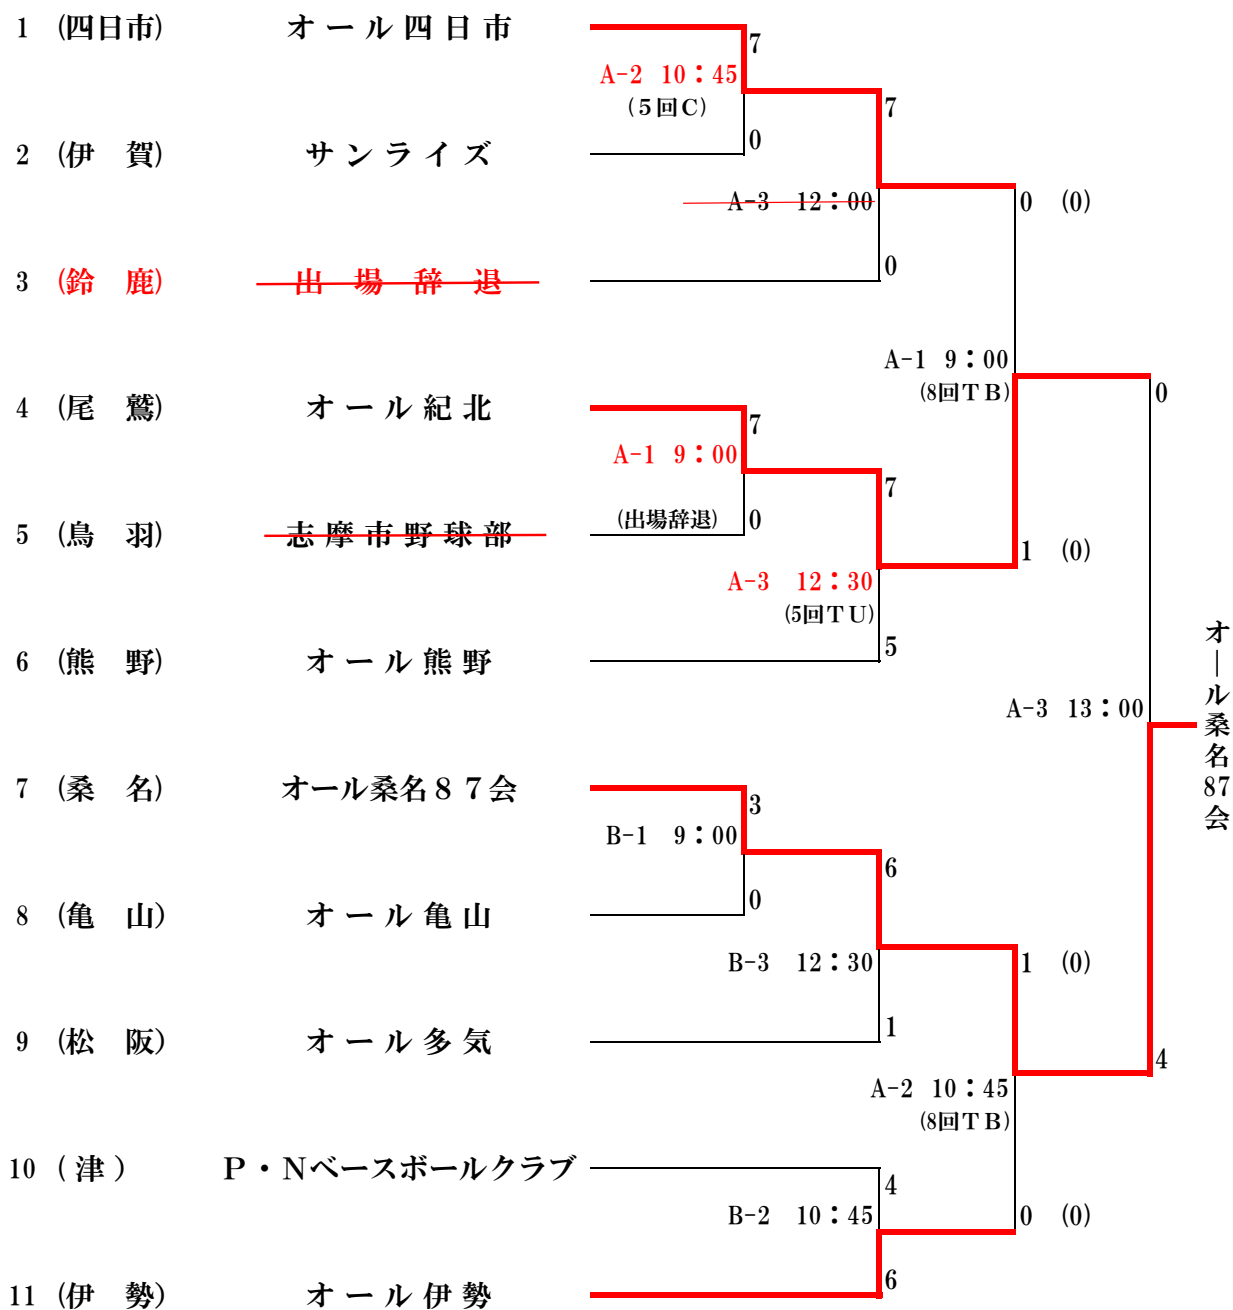

大会名 第24回 みえスポーツフェスティバル2022 軟式野球大会

日程 令和4年9月24日(土)~25日(日)

会場 A会場 竹輝銅庵CHIKKIDOUANモーモースタジアム (松阪市殿町1539)
 B会場 勢和台スポーツセンター野球場 (多気町古江1041-2)

【表記】 C = コールドゲーム TB = タイブレイク TU = 時間制限