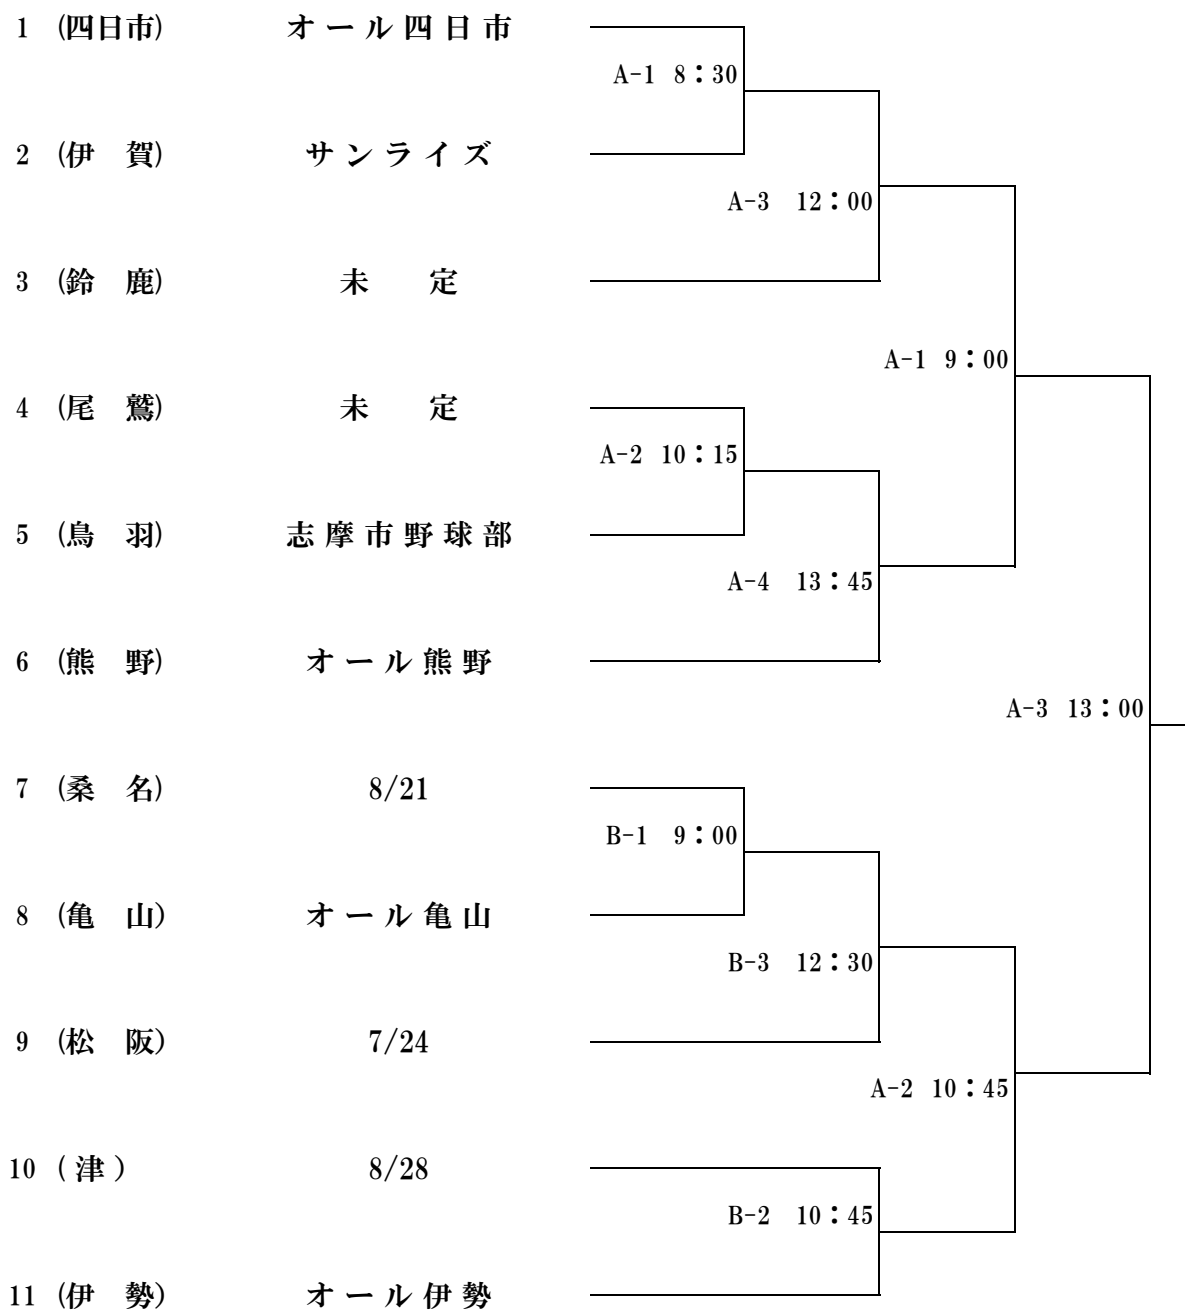

大会名 第24回 みえスポーツフェスティバル2022 軟式野球大会

日程 令和4年9月24日(土)~25日(日)

会場 A会場 竹輝銅庵CHIKKIDOUANモーモースタジアム (松阪市殿町1539)  
 B会場 勢和台スポーツセンター野球場 (多気町古江1041-2)

【表記】 C = コールドゲーム TB = タイブレイク TU = 時間制限