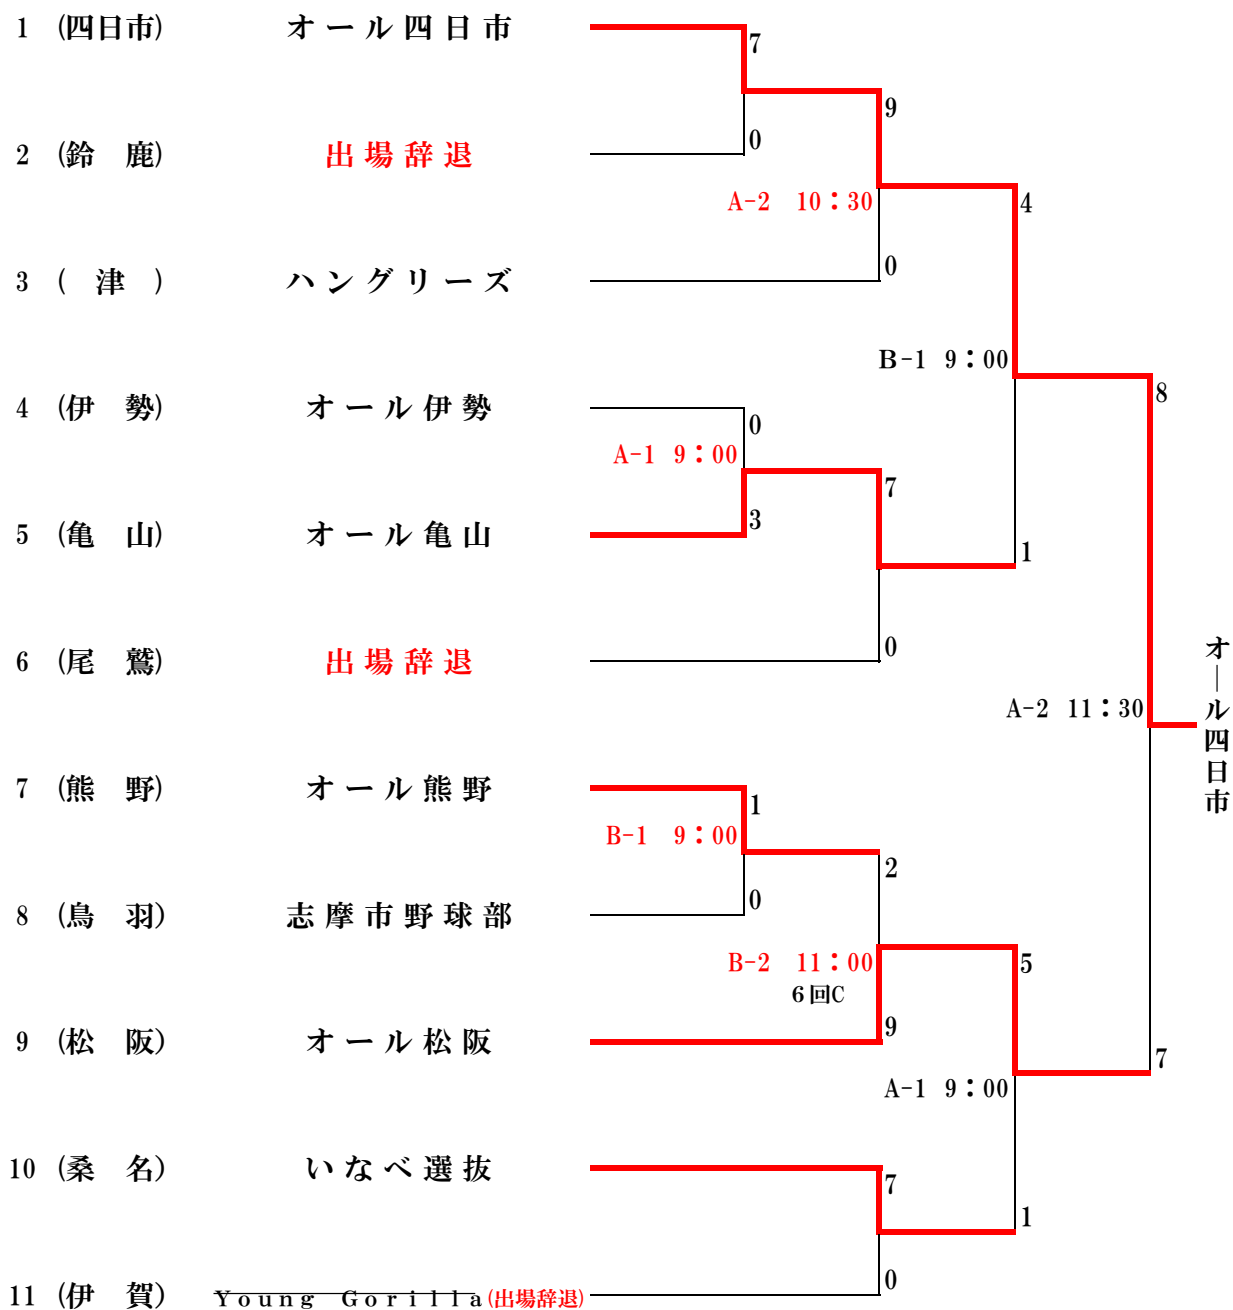

大会名 第23回 みえスポーツフェスティバル 軟式野球大会

日程 令和3年10月9日(土)~10日(日)

会場 A会場 豊里球場 (津市芸濃町岡本1328)

B会場 津市芸濃町体育センター野球場 (津市芸濃町林1899)

【表記】 C = コールドゲーム TB = タイブレイク TU = 時間制限