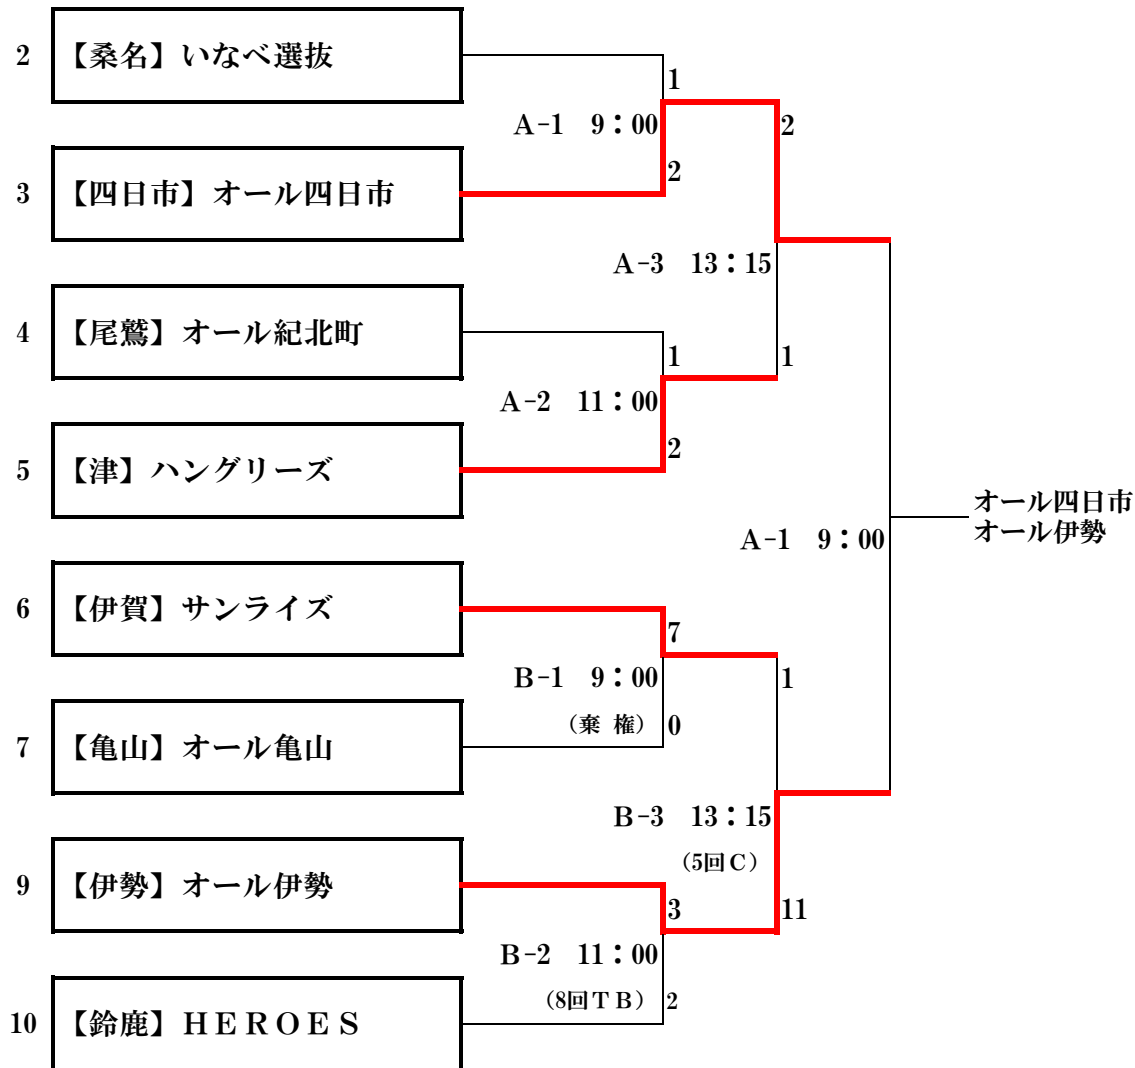

## 第22回 みえスポーツフェスティバル 2020

日程 令和2年10月17日（土）～18日（日）

場所 A会場 鈴鹿市石垣池公園野球場（鈴鹿市桜島7丁目1-1）

B会場 桜の森公園野球場（鈴鹿市南玉垣町3500-5）

10/11変更

【摘要】 TB=タイブレーク C=コールドゲーム

17日が雨天中止。延期なしの為、18日実施時の勝ち上がった2チームが一位となります。