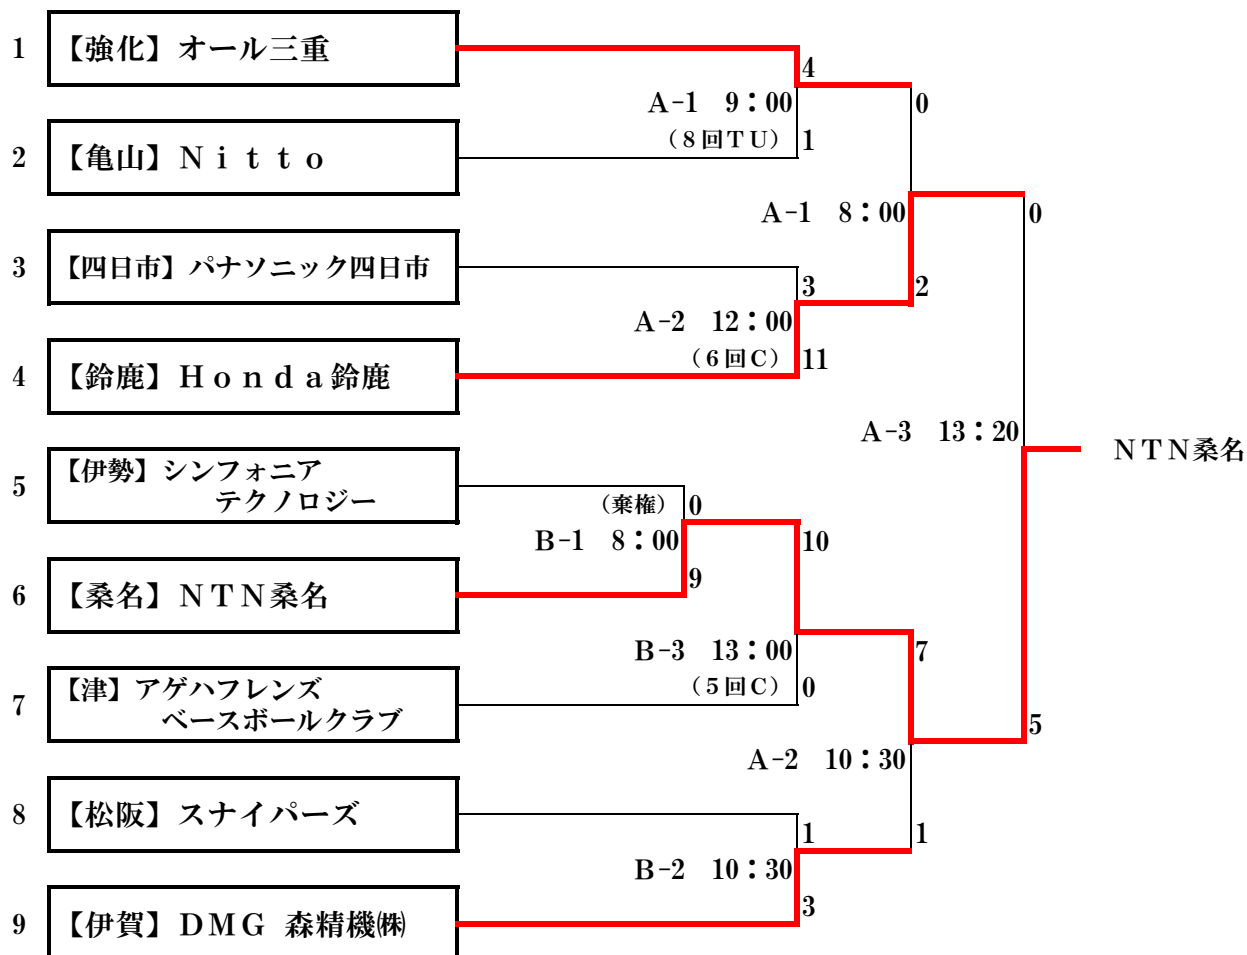

第33回 東海選抜軟式野球大会

日 程 令和2年8月1日（土）～2日（日） ※雨天順週 8月8日（土）

場 所 A会場 ノザキ製菓多度アイリスパーク球場（桑名市多度町御衣野4000）

B会場 日立金属野球場（三重郡朝日町大字小向長割70）※中央物流センター入口より

摘要 TU=時間制限 C=コールドゲーム