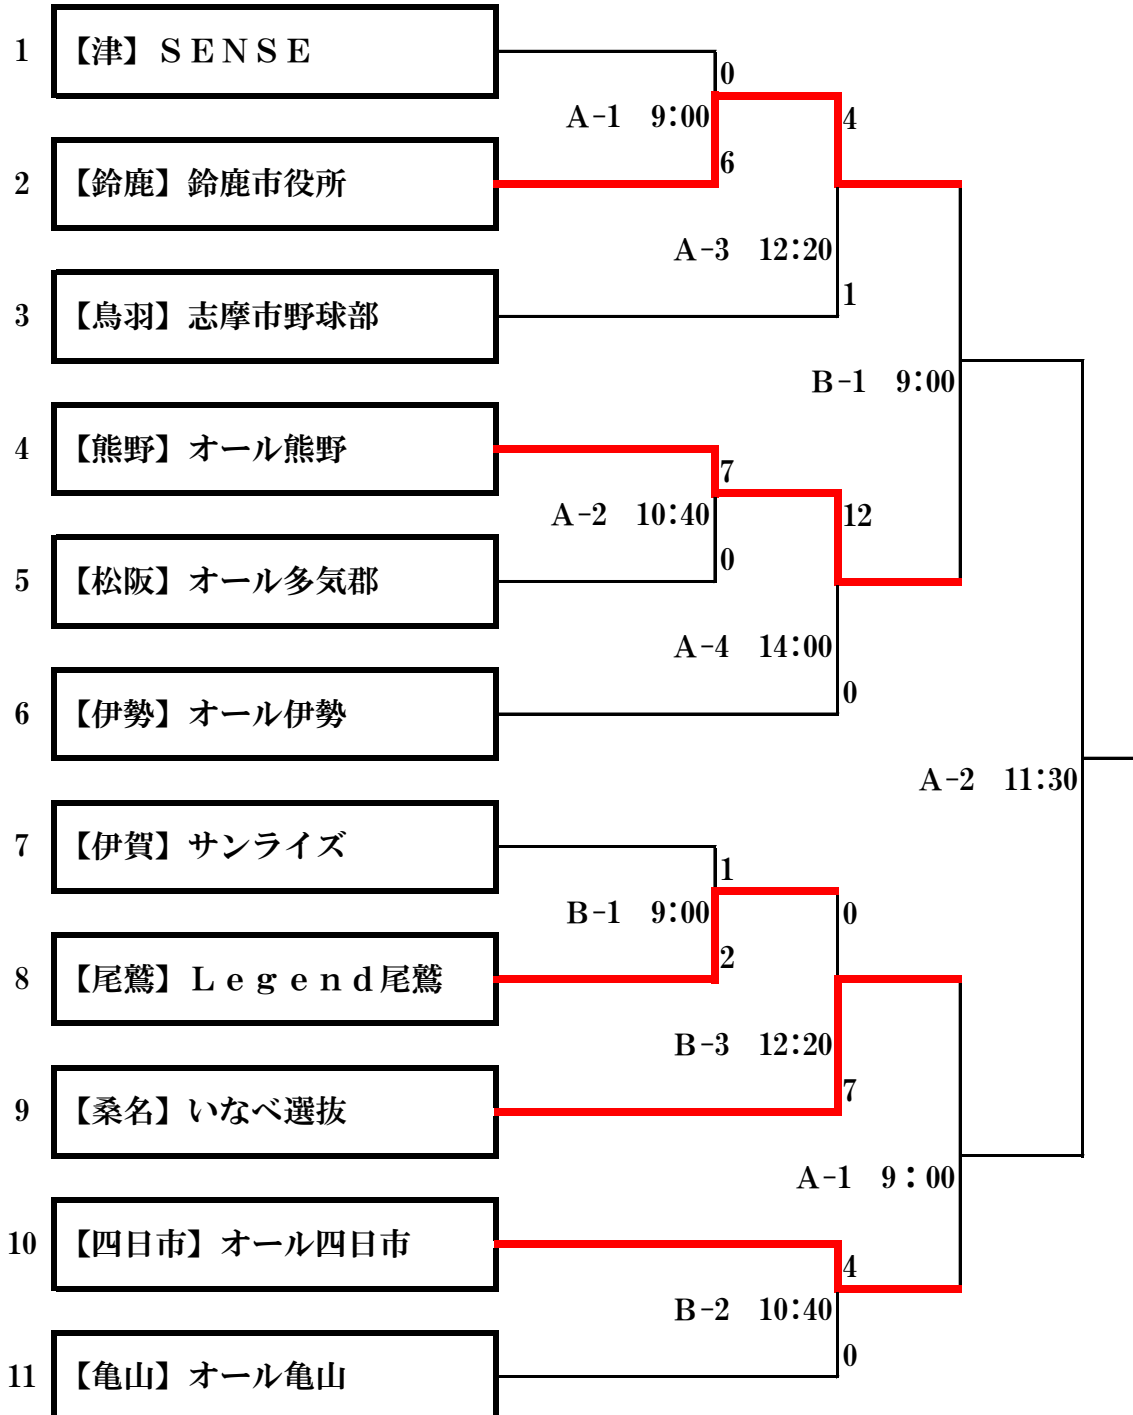

# 第18回 みえスポーツフェスティバル 2016

日程 平成28年9月24日（土）～25日（日）

場所 A会場 熊野  
B会場 熊野

※24日が雨天中止。大会は25日一日のみとなった為、鈴鹿・熊野・桑名・四日市の4チームが1位となる。